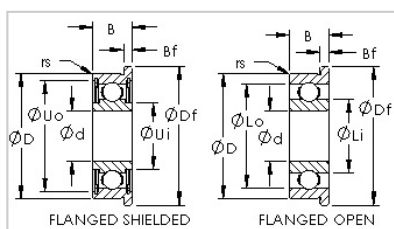

法兰系列

公制系列-F625

型号	F625
类别	Open Flanged Ball Bearings
尺寸 ( mm )	
d	5
D	16
B	5
Df	18
Bf	1
基本额定载荷 ( N )	
Cr	1470
Cor	540

河北环升轴承有限公司-Tel:+86-0319-8541203-Email:hbhs@hbhsbearing.com-www.hbhsbearing.com